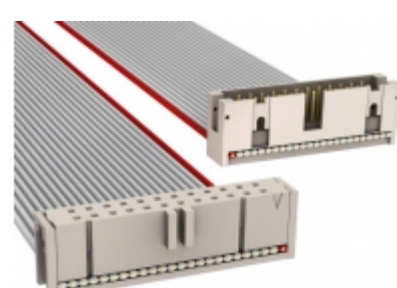

## M3CKK-2436J

**3M**

Authorized Distributor

Part Number: [M3CKK-2436J](#)

Výrobce: [3M](#)

Popis: IDC CABLE - MKC24K/MC24G/MPK24K

RoHS Status: Bez olova / V souladu RoHS

Ship From: Hong Kong

### PARAMETR PRODUKTU

Part Number	M3CKK-2436J	Výrobce	<a href="#">3M</a>
Popis	IDC CABLE - MKC24K/MC24G/MPK24K	Stav volného vedení / RoHS	Bez olova / V souladu RoHS
Dostupné množství	12026 pcs	Datový list	<a href="#">4600 Series Datasheet</a> <a href="#">3365 Series Datasheet</a> <a href="#">3000 Series Wiremount Socket Datasheet</a> <a href="#">Ribbon Cable Assembly Length Guide</a>
Kategorie	<a href="#">Sestavy kabelů</a>	Používání	-
stínění	Unshielded	Série	-
Pitch - Konektor	0.100" (2.54mm)	Pitch - Cable	0.050" (1.27mm)
Počet řádků	2	Počet poloh	24
Délka	3.00' (914.40mm)	Stav volného vedení / RoHS	Lead free / RoHS Compliant
Funkce	Polarizing Key	Detailní popis	24 Position Cable Assembly Rectangular Socket to Plug 3.00' (914.40mm)
Kontakt Finish Tloušťka	30.0µin (0.76µm)	Kontakt Finish	Gold
Typ konektoru	Socket to Plug	Barva	Gray, Ribbon
kabelová koncovka	IDC		